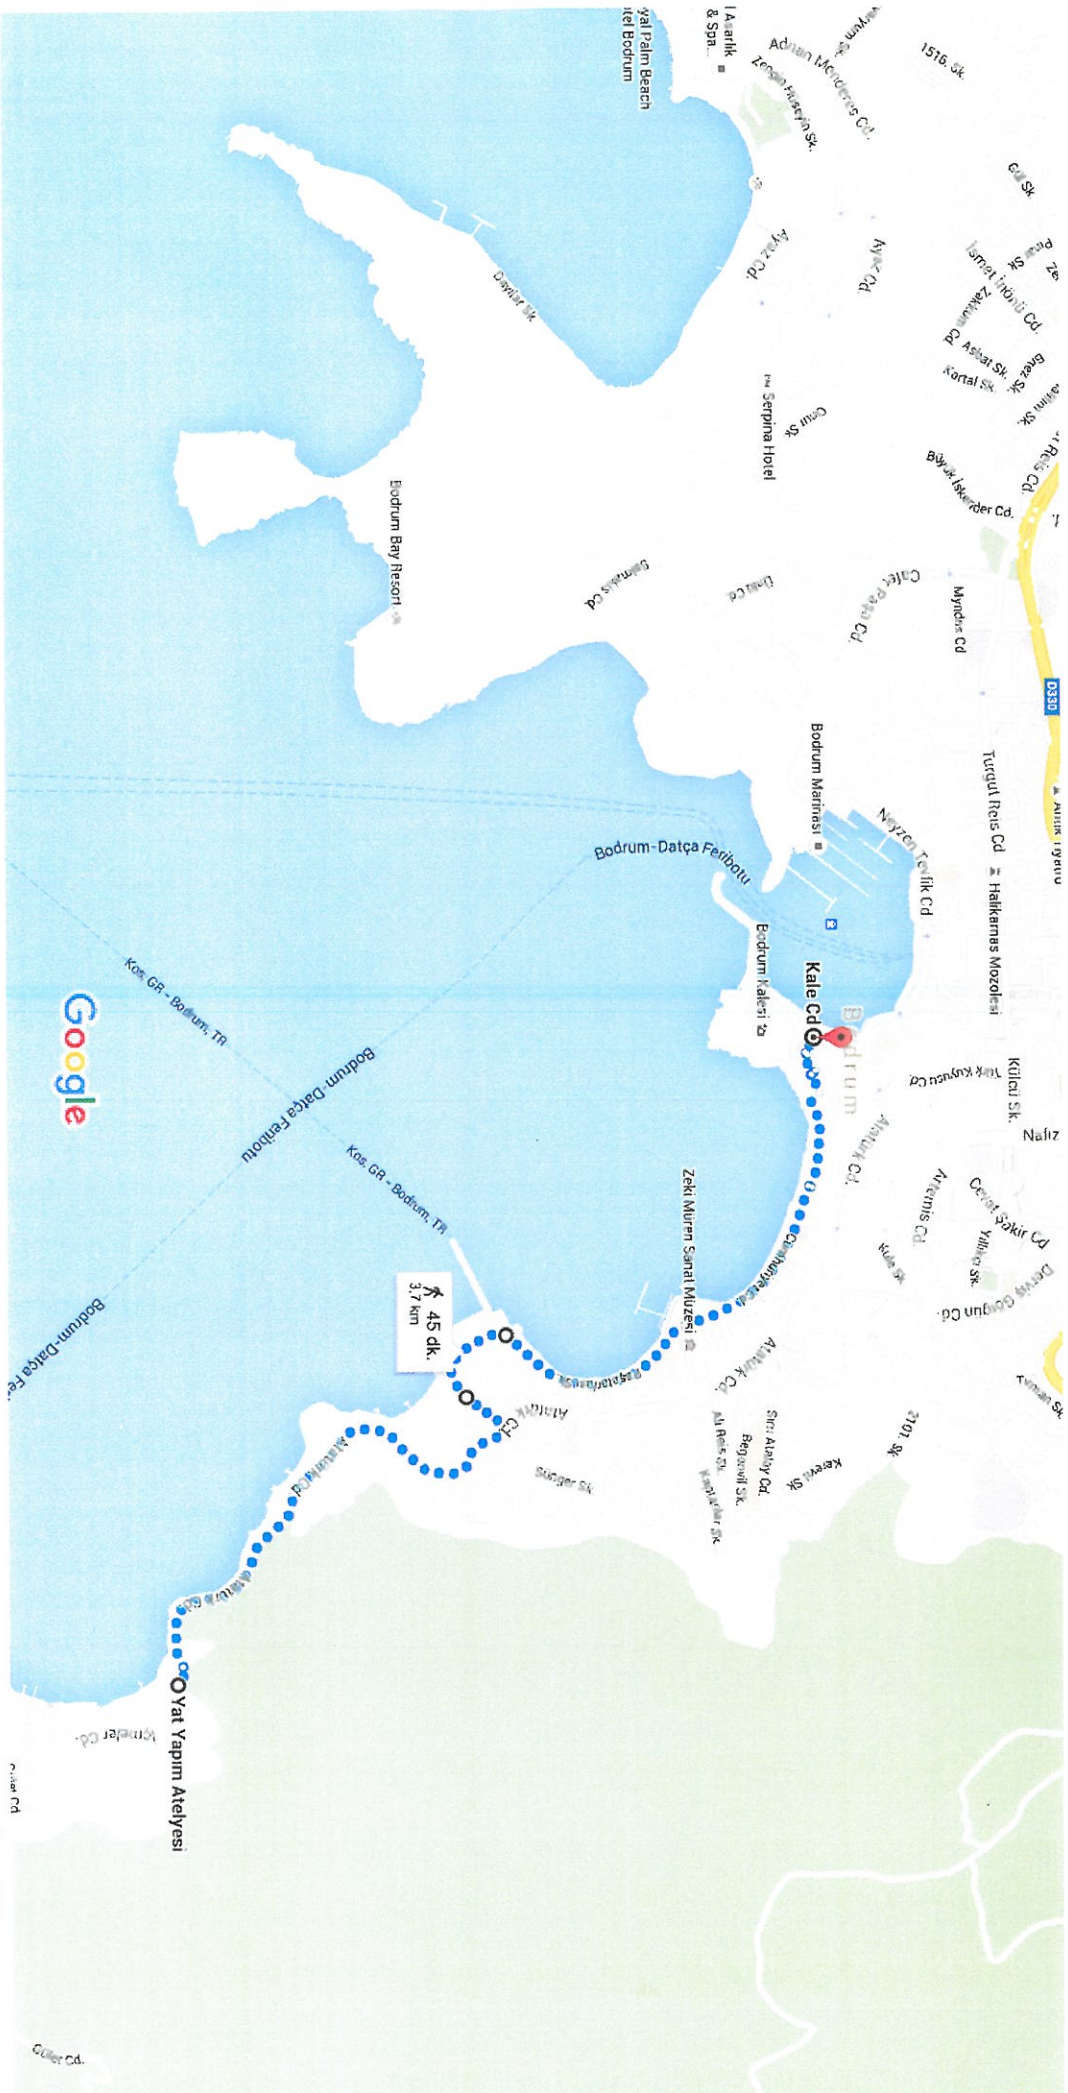

27 ARALIK 2015 ATATÜRK YOL KOŞUSU TALİMATI

Toplanma Yeri::İskele Meydanı

Yarışma Başlanma Saati:..... :10.30

Yarışma Güzergahı:..... İçmeler Tersane Önü.İçmeler Cad. Atatürk Cad. İskele Cad.
Cumhuriyet Cad. Kale Cad. İskele Meydanı

- . Kayıtlar 09.30 İskele meydanında kurulan Masalarda Yapılacaktır.
- . Sporcular yarışmalara 2015 Yılı vizeli Lisans veya Ek 5 Formları ile katılabilirler.

. **Katagorilere göre Koşu mesafeleri-----Doğum Tarihleri**

- . **Katagorilerinde ilk Dört dereceye giren Sporculara madalya verilecektir.**

kalkış: Yat Yapım Atelyesi varış: Kale Cd, Çarşı Mahallesi, 48400 Bodrum/Muğla
varış: İskele meydanı

Yaya 3,7 km, 45 dk.

Harita verileri ©2015 Google 200 m

via Atatürk Cd.

45 dk.
3,7 km