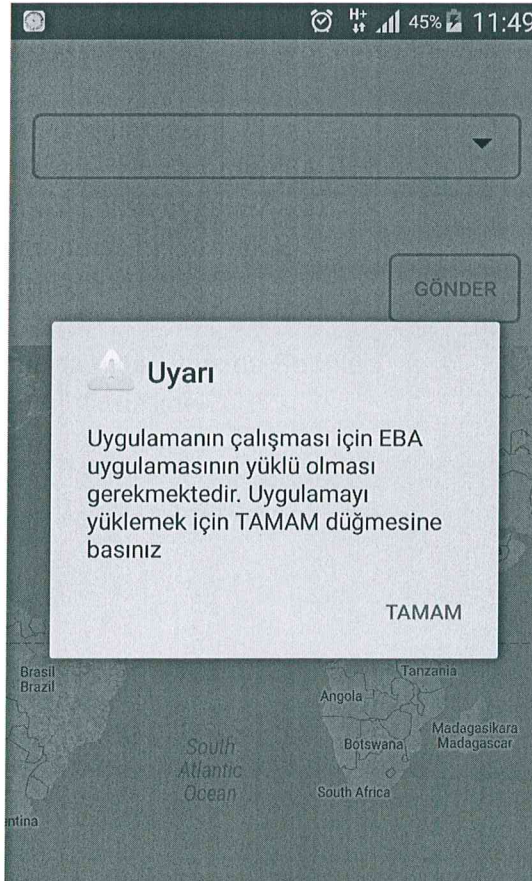

ÖNEMLİ UYARILAR

1. **DİKKAT:** Uygulamayı idarecisi olduğunuz okuldayken çalıştırmanız gerekmektedir. Eğer farklı bir konumdayken uygulamayı çalıştırıp konum gönderirseniz; uygulama o an bulunduğunuz konumu okulunuzun konumu olarak kaydedecektir. Okul koordinatının yanlış olmaması için lütfen uygulamayı okulda çalıştırınız ve konum gönderiniz.
2. Eğer okulunuz birden çok binadan oluşuyorsa, okul konumunu ana binada bulunduğunuzda gönderiniz.
3. Uygulamayı kullanmadan önce cihazınızın konum servislerini (GPS) açınız.
4. Cihazınızda bulunan EBA Mobil uygulamasıyla giriş yaptıktan sonra Okul Koordinatı uygulamasını kullanabilirsiniz.
5. Koordinat bilgilerinin doğruluğu açısından koordinat bilgilerini açık alanda (okul bahçesinde) uygulamayı kullanarak gönderiniz.
6. Birden çok okulda idareci olarak görevliyseniz, görevli olduğunuz okullarda ayrı ayrı konum gönderimi yapmanız gerekmektedir.

UYGULAMAYI CİHAZINIZA YÜKLEME ve KULLANMA

1) Okul Koordinatı uygulamasını Google Play'den Okul Koordinatı şeklinde arayarak, <https://play.google.com/store/apps/details?id=tr.gov.eba.getcoordinate> ya da www.eba.gov.tr/yardimci-programlar/koordinat adresinden de indirebilirsiniz.
2) Uygulamayı cihazınıza kurunuz.
3) Cihazınızın konum bilgisini (GPS'i) açınız.

4) Okul Koordinatı uygulamasını çalıştırınız.

Okul Koordinatı uygulamasını çalıştırdığınızda eğer cihazınızda EBA Mobil uygulaması yoksa uygulama sizi EBA Mobil Uygulamasını kurmak için yönlendirecektir.

TAMAM butonuna tıkladığınızda Google Play'den EBA uygulamasını yükleyebilirsiniz.