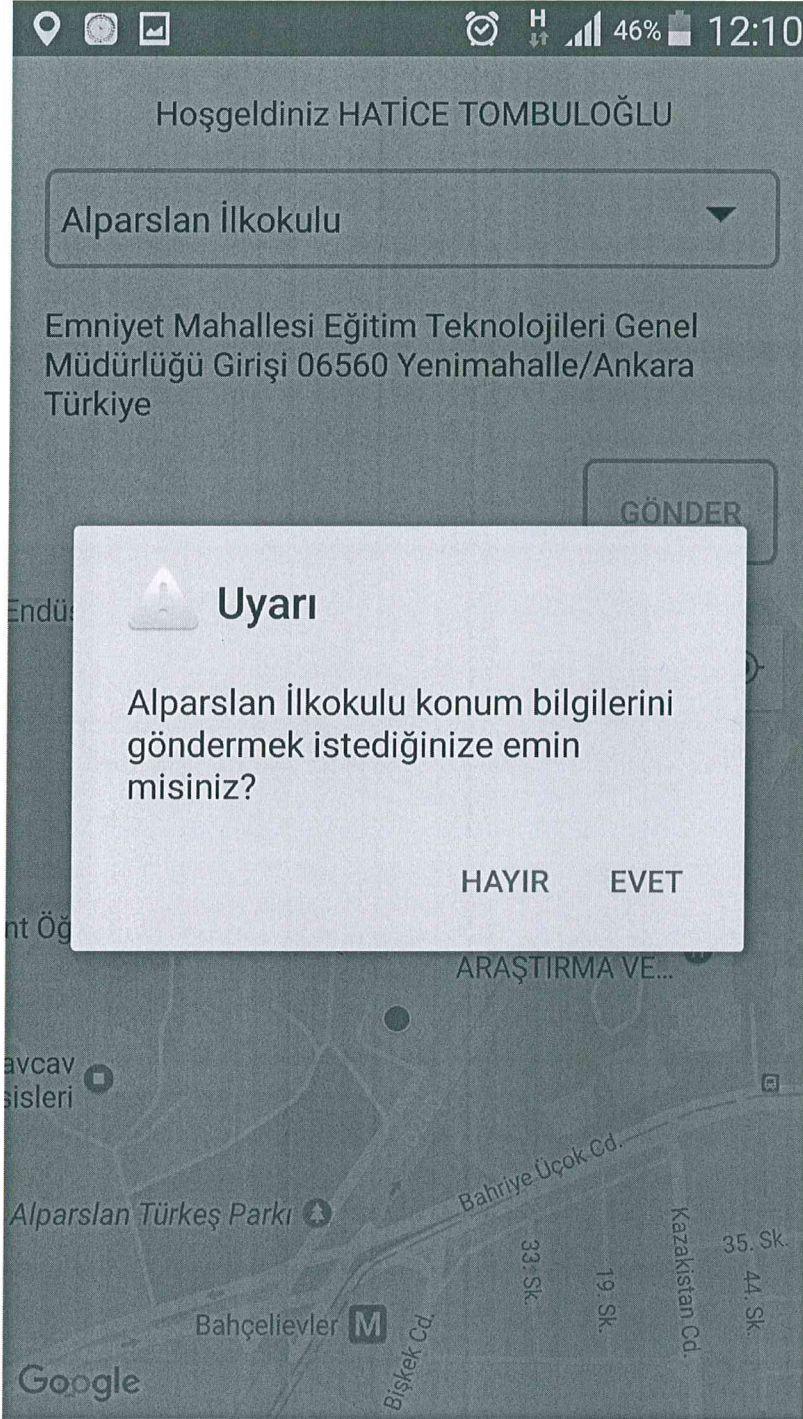

Hoşgeldiniz

Alparslan İlkokulu

Şu anda bulunduğunuz
okulu seçiniz. ▼

Emniyet Mahallesi Eğitim Teknolojileri Genel
Müdürlüğü Girişi 06560 Yenimahalle/Ankara
Türkiye

Okul seçtikten sonra
Gönder tuşuna basınız. →

GÖNDER

7) Okulunuzun konum bilgilerini göndermek için Evet'e tıklayınız.

- 8) Konum bilgisi başarıyla gönderildi mesajını aldıktan sonra uygulamadan çıkabilirsiniz.